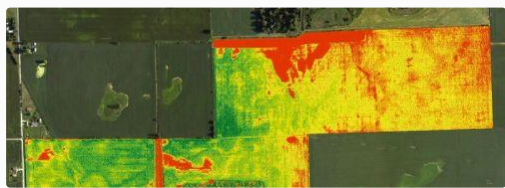

Clases online en directo: 30h Tutorías: 25h

Precio: 288€ (no colegiado) - 259€ (colegiado)

[Ver curso >](#)

01 feb **TELEDETECCIÓN AGRÍCOLA: Agricultura de precisión**

Dedicación estimada: 100 horas

Precio: 365€ (no colegiado) - 328€ (colegiado)