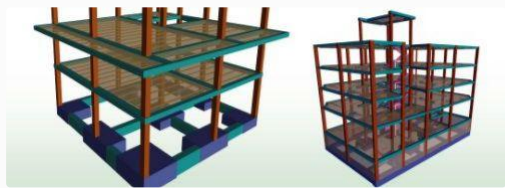

[Ver curso >](#)

18 ene **LIDAR FORESTAL: Métodos de masa y árbol individual**

Dedicación estimada: 140 horas

Precio: 467€ (no colegiado) - 420€ (colegiado)

[Ver curso >](#)

24 ene **CYPECAD: Cálculo de estructuras**